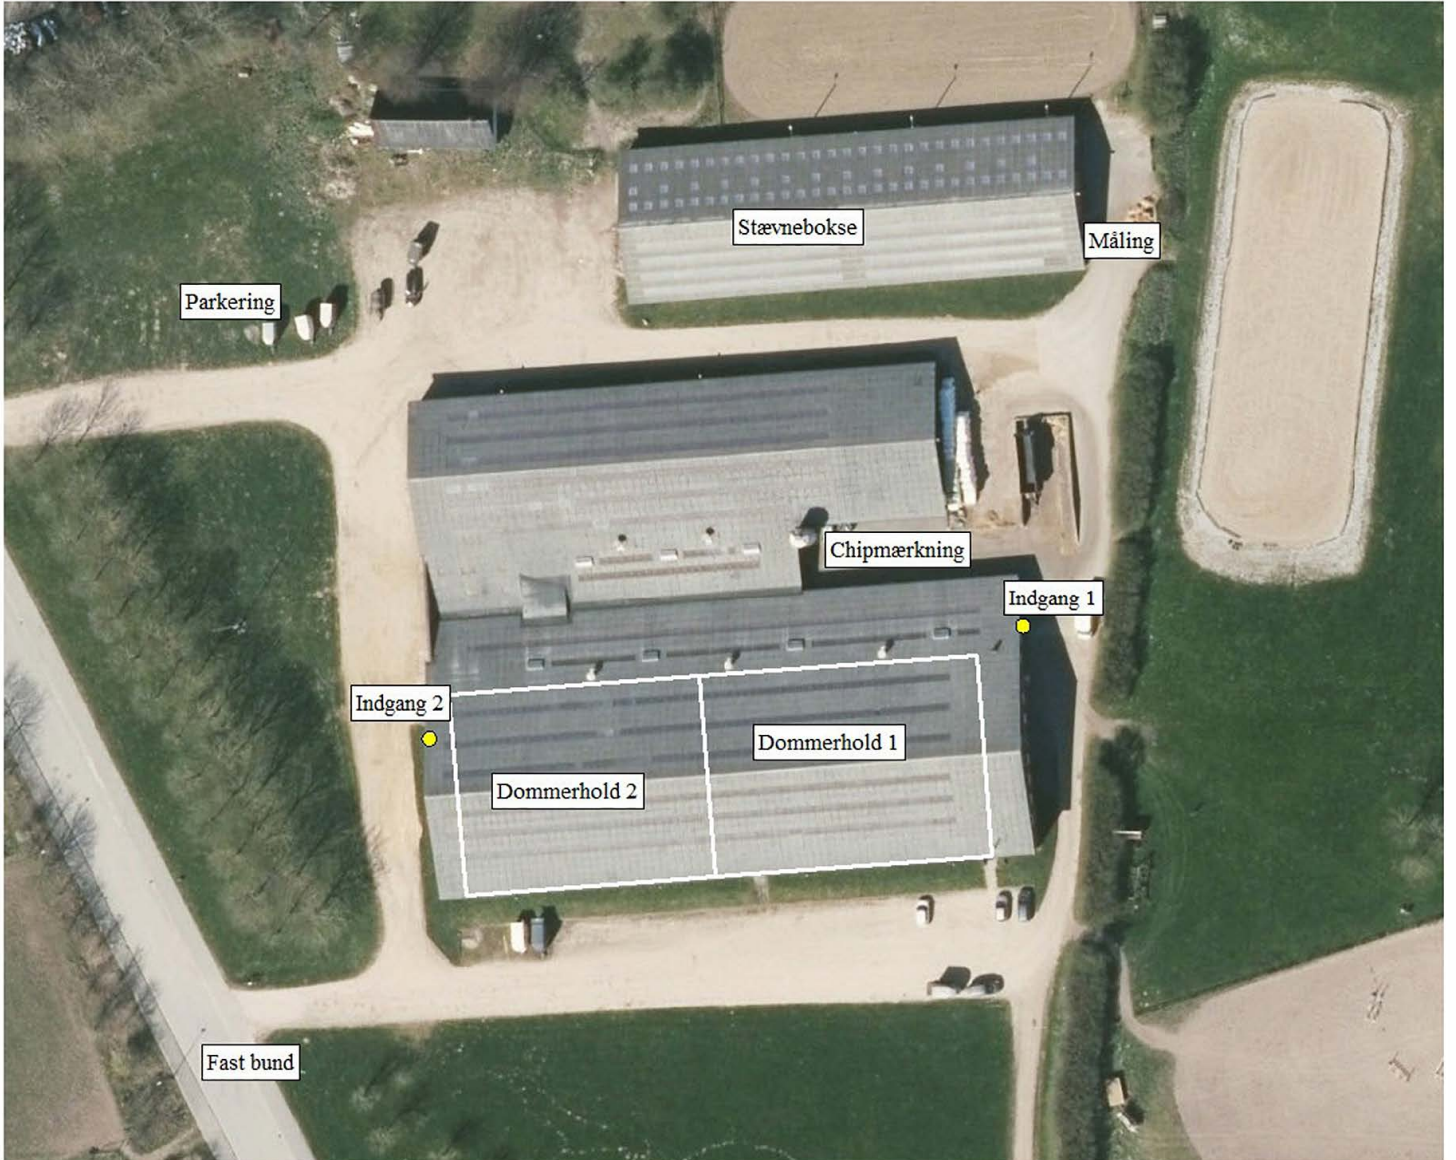

# CHIPMÆRKNING OG DNA

SEGES Hestes identitetsmærkere er til stede ved arrangementet, og tilbyder chipmærkning og udtagelse af DNA til afstammingskontrol og FFS Test. I den forbindelse har Dansk Varmblod og SEGES Heste indgået en aftale, der består i at SEGES Heste chipmærker og udtager hår til DNA, samt forestår analysen i samarbejde med DNA- og blodtypelaboratoriet i Them.